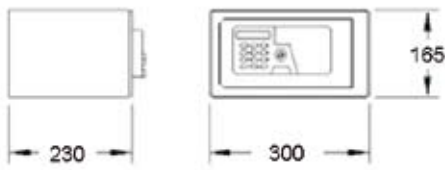

aber
marine

Fig. 1

Fig. 2

Fig. 3

Fig. 4

Fig. 5

Fig. 6

Fig. 7

Casseforti inox

CASSEFORTI INOX

Studiate per l'utilizzo all'interno delle cabine degli yacht

Robuste e sicure

Involucro in acciaio inox

Sistema di apertura e chiusura a combinazione elettronica

Modello	Volume interno	Apertura/chiusura	Box	Dimensioni mm	Peso Kg	Codice
SAFE 10	10L	combinazione	INOX	165x300x230 mm	7.5 Kg	RE 73050
SAFE 30	30L	combinazione	INOX	220x430x350 mm	17 Kg	RE 73051